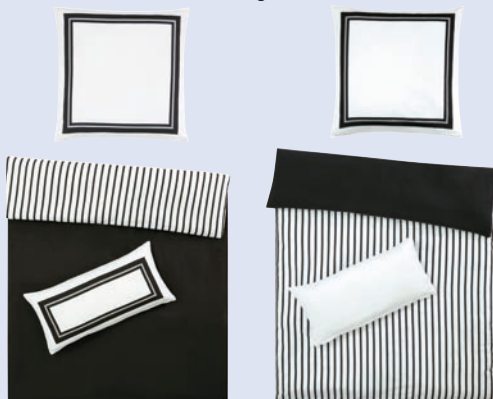

Kissenbezug white-607

"Black & White" Kombination mit Kissenbezug-607

Optisamt® Kissenbezüge

Maße: 40 x 80 cm

500512-Farb.Nr.

€ 26,95

Maße: 70 x 90 cm

500514-Farb.Nr.

€ 29,95

Maße: 80 x 80 cm

500515-Farb.Nr.

€ 29,95

Optisamt® Bettbezüge

Maße: 135 - 140 x 200 cm

500520-602

€ 99,95

Maße: 135 - 140 x 220 cm

500522-602

€ 109,95

Maße: 155 x 220 cm

500523-602

€ 124,95

- Samtiger Pfirsich-Touch für das angenehme erfrischende Gefühl auf der Haut
- Auch in der warmen Jahreszeit sorgt Optisamt® für angenehm kühle Nächte
- Atmungsaktiv mit Klimawell®-Funktion
- Bei 40-60 Grad waschbar und trocknergeeignet
- Formstabil, nachhaltig und einfaches Handling dank Marken-Reißverschluss