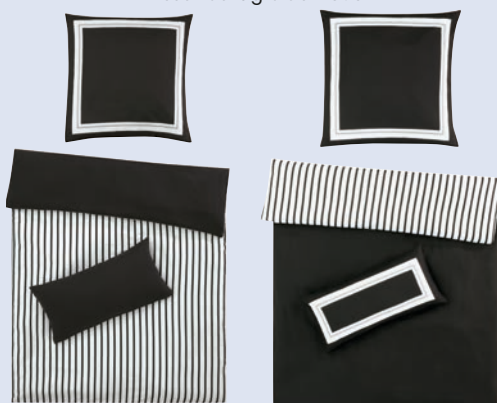

Kissenbezug black-606

"Black & White" Kombination mit Kissenbezug-606