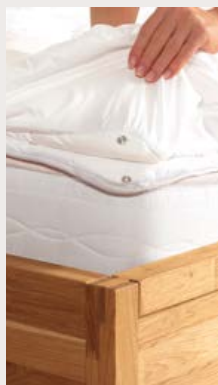

Art. 500858

Maße: 200 x 200 cm

~~€ 399,00~~ € 359,00

Ersparnis € 40,00

Optifaser®-Materialzusammenstellung: 100 % Optifaser®-Polyester