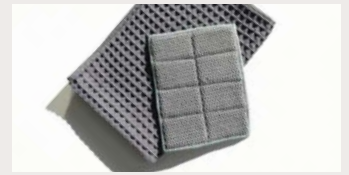

NEU IM SET

2-tlg. Küchen-Set

Art. FA-2023-01

Bestehend aus:

Magic-Geschirrtuch,

Maße: 40 x 60 cm,

Spülpad, Maße: 15 x 19 cm

€ 19,95

Optifaser®-Materialzusammenstellung:
92 % Optifaser®-Polyester,
8 % Polyurethan